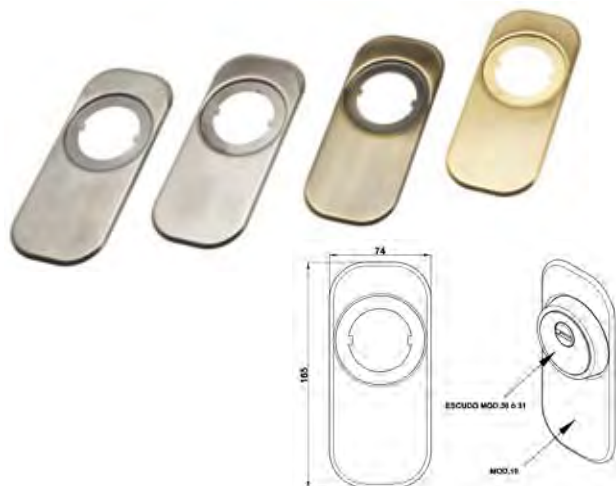

## bocallaves mod. 20 key hole mod. 20

acabado finish	cod.		
<b>acero inoxidable 18/8</b> stainless steel AISI 304	<b>6378</b>	20	100
<b>latón mate</b> satin brass	<b>6379</b>	20	100
<b>Ø 58 mm con 2 tornillos</b> Ø 58 mm with 2 screws			
<b>para escudos amig mod. 30-31</b> for amig escutcheon mod. 30-31			

## bocallaves mod. 21 key hole mod. 21

acabado finish	cod.		
<b>latón cromo mate</b> satin nickel brass	<b>8048</b>	20	100
<b>latón cuero</b> antique brass	<b>8049</b>	20	100
<b>acero inoxidable 18/8</b> stainless steel AISI 304	<b>7120</b>	20	100
<b>latón mate</b> satin brass	<b>7121</b>	20	100
<b>Ø 58 mm con 2 tirafondos</b> Ø 58 mm with 2 screws			

## bocallaves mod. 22 key hole mod. 22

acabado finish	cod.		
<b>latón cromo mate</b> satin nickel brass	<b>13469</b>	20	100
<b>latón cuero</b> antique brass	<b>13470</b>	20	100
<b>acero inoxidable 18/8</b> stainless steel AISI 304	<b>13473</b>	20	100
<b>latón mate</b> satin brass	<b>13471</b>	20	100
<b>negro epoxy mate</b> matt black epoxy	<b>13472</b>	20	100
<b>Ø 58 mm con 2 tirafondos</b> Ø 58 mm with 2 screws			

## embellecedor mod. 10 ornamental plate mod. 10

medidas mm. sizes mm.	acabado finish	cod.	
<b>165 x 74</b>	<b>latón cromo mate</b> satin nickel brass	<b>8050</b>	10 60
	<b>latón cuero</b> antique brass	<b>8051</b>	10 60
	<b>acero inoxidable 18/8</b> stainless steel AISI 304	<b>6357</b>	10 60
	<b>latón mate</b> satin brass	<b>6356</b>	10 60
	<b>negro epoxy mate</b> matt black epoxy		
	<b>165 x 74 mm (para Mod. 100,101,110,111 y 200)</b> 165 x 74 mm (for Mod. 100,101,110,111 and 200)		