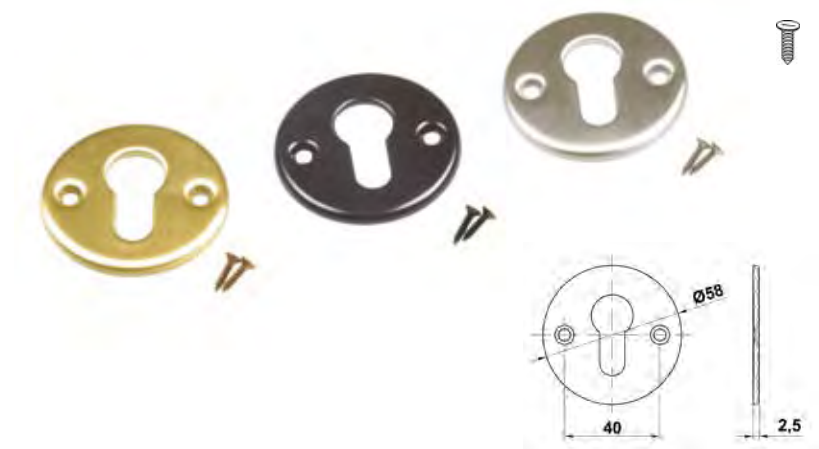

## bocallaves mod. 20 key hole mod. 20

acabado finish	cod.		
<b>acero inoxidable 18/8</b> stainless steel AISI 304	<b>6378</b>	20	100
<b>latón mate</b> satin brass	<b>6379</b>	20	100
<b>Ø 58 mm con 2 tornillos</b> Ø 58 mm with 2 screws			
<b>para escudos amig mod. 30-31</b> for amig escutcheon mod. 30-31			

## bocallaves mod. 21 key hole mod. 21

acabado finish	cod.		
<b>latón cromo mate</b> satin nickel brass	<b>8048</b>	20	100
<b>latón cuero</b> antique brass	<b>8049</b>	20	100
<b>acero inoxidable 18/8</b> stainless steel AISI 304	<b>7120</b>	20	100
<b>latón mate</b> satin brass	<b>7121</b>	20	100
<b>Ø 58 mm con 2 tirafondos</b> Ø 58 mm with 2 screws			

## bocallaves mod. 22 key hole mod. 22

acabado finish	cod.		
<b>latón cromo mate</b> satin nickel brass	<b>13469</b>	20	100
<b>latón cuero</b> antique brass	<b>13470</b>	20	100
<b>acero inoxidable 18/8</b> stainless steel AISI 304	<b>13473</b>	20	100
<b>latón mate</b> satin brass	<b>13471</b>	20	100
<b>negro epoxy mate</b> matt black epoxy	<b>13472</b>	20	100
<b>Ø 58 mm con 2 tirafondos</b> Ø 58 mm with 2 screws			

## embellecedor mod. 10 ornamental plate mod. 10

medidas mm. sizes mm.	acabado finish	cod.	
<b>165 x 74</b>	<b>latón cromo mate</b> satin nickel brass	<b>8050</b>	10 60
	<b>latón cuero</b> antique brass	<b>8051</b>	10 60
	<b>acero inoxidable 18/8</b> stainless steel AISI 304	<b>6357</b>	10 60
	<b>latón mate</b> satin brass	<b>6356</b>	10 60
	<b>negro epoxy mate</b> matt black epoxy		
	<b>165 x 74 mm (para Mod. 100,101,110,111 y 200)</b> 165 x 74 mm (for Mod. 100,101,110,111 and 200)		