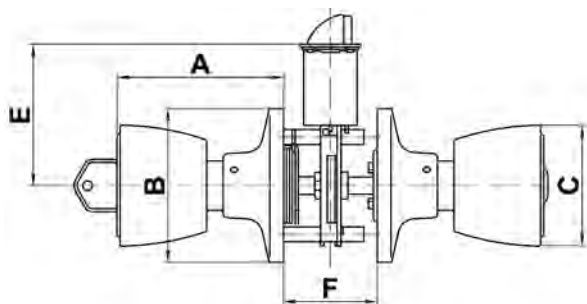

serie 600 (600 a 607)  
series 600 (600 to 607)

A	B	C	E	F
69	Ø64,5	Ø51	60 / 70	35 - 45

pomos de latón  
brass knobs

mecanismos interiores de acero bicromatado  
inner mechanism in bichromated steel  
picaporte de entrada 60 o 70 mm  
latch backset: 60 or 70 mm