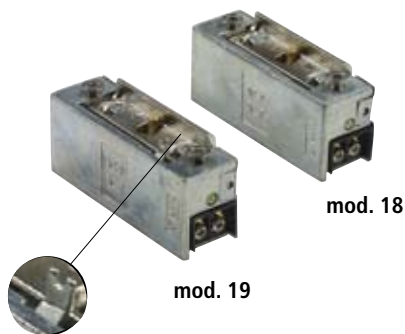

## насрещник (тяло) мод. 18-19 strike (body) mod. 18-19

финиш <i>finish</i>	мод. <i>mod.</i>	размери мм <i>sizes mm.</i>	код		
<b>без деблокиращ механизъм / without unlocking lever</b>					
инокс 18/8 <i>stainless steel AISI 304</i>	18	68 x 21 x 28	14500	10	60
<b>с деблокиращ механизъм / with unlocking lever</b>					
инокс 18/8 <i>stainless steel AISI 304</i>	19	68 x 21 x 28	14501	10	60
<b>мод.18 без деблокиращ механизъм</b> <i>mod. 18 without unlocking lever</i> <b>мод.19 с деблокиращ механизъм</b> <i>mod. 19 with unlocking lever</i>					
<b>отговаря на стандарт 89/336/се</b> <i>complies with european regulations 89/336/ce</i>					

## основа за насрещник мод. 15-25-35-45 front for strikes mod. 15-25-35-45

обръщаем  
*reversible*

финиш <i>finish</i>	мод. <i>mod.</i>	размери мм <i>sizes mm.</i>	код		
инокс 18/8 <i>stainless steel AISI 304</i>	15	150 x 25 x 3	14484	10	60
	25	250 x 25 x 3	14488	10	60
	35	250 x 25 x 3	14492	10	60
	45	250 x 25 x 3	14496	10	60
месинг лак <i>brass plated varnished</i>	15	150 x 25 x 3	14485	10	60
	25	250 x 25 x 3	14489	10	60
	35	250 x 25 x 3	14493	10	60
	45	250 x 25 x 3	14497	10	60

### Characteristics

Mod. 18 without unlocking lever  
Mod. 19 with unlocking lever  
Complies with european regulations 89/336/ce

	Finish	Sizes	Cod.		
<b>STRIKE(BODY)MOD.18</b>	Stainless steel aisi 304	68x21x28 mm	14500	10	60
	Finish	Sizes	Cod.		
<b>STRIKE(BODY)MOD.19</b>	Stainless steel aisi 304	68x21x28 mm	14501	10	60