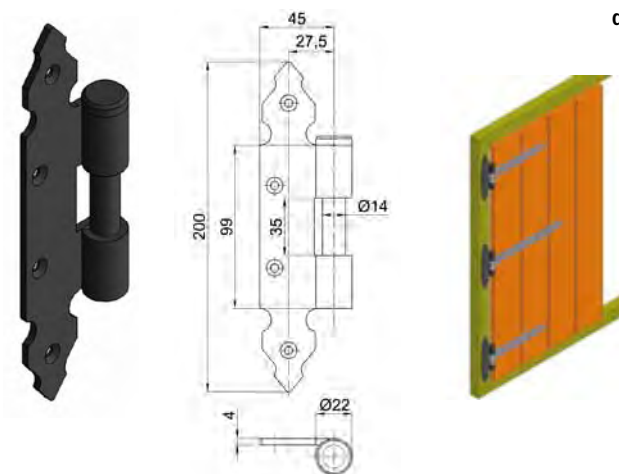

media bisagra mod. 9120 hinge mod. 9120

desmontable
detachable

medidas mm.
sizes mm.

200 x 90

acabado
finish

arandela bisagra mod. 9120
washer for hinge mod. 9120

cod.

15695 4 16

negro epoxy mate
matt black epoxy

cod.

17605 20 -

escuadra gótica mod. 8500 gothic corner mod. 8500

medidas mm.
sizes mm.

300 x 240 x 35 x 4

acabado
finish

Dcha/Right

cod.

15445 - 8

Izda/Left

cod.

15444 - 8

negro epoxy mate
matt black epoxy

escuadra gótica mod. 8510 gothic corner mod. 8510

medidas mm.
sizes mm.

300 x 240 x 34 x 4

acabado
finish

Dcha/Right

cod.

15438 - 8

Izda/Left

cod.

15437 - 8