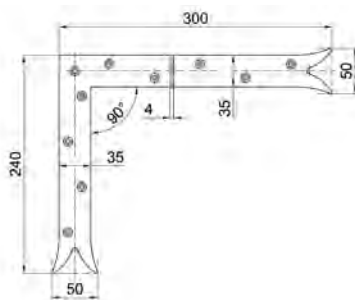

media bisagra mod. 9120 hinge mod. 9120

desmontable
detachable

medidas mm.
sizes mm.

200 x 90

acabado
finish

arandela bisagra mod. 9120
washer for hinge mod. 9120

cod.

15695 4 16

negro epoxy mate
matt black epoxy

cod.

17605 20 -

escuadra gótica mod. 8500 gothic corner mod. 8500

medidas mm.
sizes mm.

300 x 240 x 35 x 4

acabado
finish

Dcha/Right

cod.

15445 - 8

Izda/Left

cod.

15444 - 8

negro epoxy mate
matt black epoxy

escuadra gótica mod. 8510 gothic corner mod. 8510

medidas mm.
sizes mm.

300 x 240 x 34 x 4

acabado
finish

Dcha/Right

cod.

15438 - 8

Izda/Left

cod.

15437 - 8