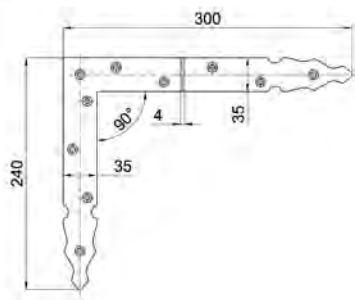

negro epoxy mate
matt black epoxy

cod.

17605 20 -

escuadra gótica mod. 8500 gothic corner mod. 8500

medidas mm.
sizes mm.

300 x 240 x 35 x 4

acabado
finish

Dcha/Right

cod.

15445 - 8

Izda/Left

cod.

15444 - 8

negro epoxy mate
matt black epoxy

escuadra gótica mod. 8510 gothic corner mod. 8510

medidas mm.
sizes mm.

300 x 240 x 34 x 4

acabado
finish

Dcha/Right

cod.

15438 - 8

Izda/Left

cod.

15437 - 8