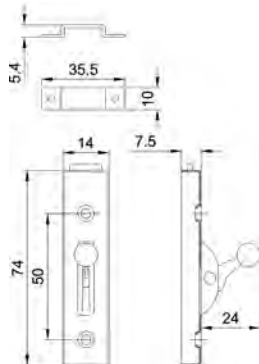

pasador mod. 368 *barrel bolt mod. 368*

acabado finish	medidas mm. sizes mm.	cod.			cod.			
latonado barniz brass plated varnished	50	210	50	500				
	60	212	50	500	1030	2	10	100
	70	214	50	500				
	80	216	50	500	1031	2	10	50
	100	218	50	500	1032	2	10	50
	120	220	50	500				
niquelado nickel plated	60	211	50	500				
	70	213	50	500				
	80	215	50	500				
	100	217	50	500				

alto: 6 mm. ancho: 14 mm.
height: 6 mm. width: 14 mm.

pasador mod. 425 *barrel bolt mod. 425*

medidas mm. sizes mm.	acabado finish	cod.			cod.			
75	latonado barniz brass plated varnished	309	50	500	1061	2	10	50
	niquelado nickel plated	310	50	500	1060	2	10	50

alto: 7.5 mm. ancho: 14 mm.
height: 7.5 mm. width: 14 mm.

pasador mod. 600 *barrel bolt mod. 600*

acabado finish	medidas mm. sizes mm.	cod.			cod.			
	A							
latón cuero antique brass	40	6383	20	200	13417	1	10	50
	60	6384	20	200	13418	1	10	50
	80	6385	20	200	13419	1	10	50
	100	6386	20	200	13420	1	10	50
	120	6387	20	200				
	150	6388	10	100				
latón pulido barniz solid brass varnished	40	4822	20	200	2412	1	10	50
	60	3184	20	200	3188	1	10	50
	80	3185	20	200	3189	1	10	50
	100	3186	20	200	3190	1	10	50
	120	4823	20	200	2413	1	10	50
	150	6381	10	100				
	200	6382	10	100				

Always close to you.

Barrel bolt mod.425

Characteristics

Height: 7.5 mm. width: 14 mm.

Finish	Sizes	Cod.			Cod.			
Brass plated varnished	75 mm	309	50	500	1061	2	5	50
Nickel plated	75 mm	310	50	500	1060	2	5	50