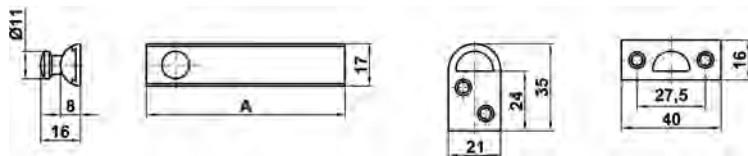

pasador mod. 368 *barrel bolt mod. 368*

acabado finish	medidas mm. sizes mm.	cod.			cod.			
latonado barniz brass plated varnished	50	210	50	500				
	60	212	50	500	1030	2	10	100
	70	214	50	500				
	80	216	50	500	1031	2	10	50
	100	218	50	500	1032	2	10	50
	120	220	50	500				
niquelado nickel plated	60	211	50	500				
	70	213	50	500				
	80	215	50	500				
	100	217	50	500				

alto: 6 mm. ancho: 14 mm.
height: 6 mm. width: 14 mm.

pasador mod. 425 *barrel bolt mod. 425*

medidas mm. sizes mm.	acabado finish	cod.			cod.			
75	latonado barniz brass plated varnished	309	50	500	1061	2	10	50
	niquelado nickel plated	310	50	500	1060	2	10	50

alto: 7.5 mm. ancho: 14 mm.
height: 7.5 mm. width: 14 mm.

pasador mod. 600 *barrel bolt mod. 600*

acabado finish	medidas mm. sizes mm.	cod.			cod.			
	A							
latón cuero antique brass	40	6383	20	200	13417	1	10	50
	60	6384	20	200	13418	1	10	50
	80	6385	20	200	13419	1	10	50
	100	6386	20	200	13420	1	10	50
	120	6387	20	200				
	150	6388	10	100				
latón pulido barniz solid brass varnished	40	4822	20	200	2412	1	10	50
	60	3184	20	200	3188	1	10	50
	80	3185	20	200	3189	1	10	50
	100	3186	20	200	3190	1	10	50
	120	4823	20	200	2413	1	10	50
	150	6381	10	100				
	200	6382	10	100				

Always close to you.

Barrel bolt mod.425

Characteristics

Height: 7.5 mm. width: 14 mm.

Finish	Sizes	Cod.			Cod.			
Brass plated varnished	75 mm	309	50	500	1061	2	5	50
Nickel plated	75 mm	310	50	500	1060	2	5	50