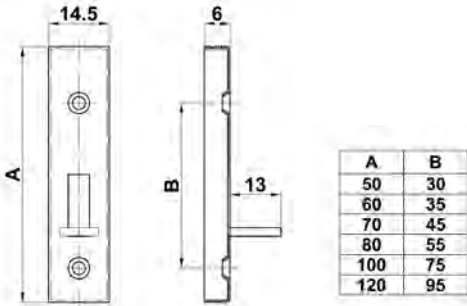

pasador mod. 368 *barrel bolt mod. 368*

acabado finish	medidas mm. sizes mm.	cod.			cod.			
latonado barniz brass plated varnished	50	210	50	500				
	60	212	50	500	1030	2	10	100
	70	214	50	500				
	80	216	50	500	1031	2	10	50
	100	218	50	500	1032	2	10	50
	120	220	50	500				
niquelado nickel plated	60	211	50	500				
	70	213	50	500				
	80	215	50	500				
	100	217	50	500				

alto: 6 mm. ancho: 14 mm.
height: 6 mm. width: 14 mm.

pasador mod. 425 *barrel bolt mod. 425*

medidas mm. sizes mm.	acabado finish	cod.			cod.			
75	latonado barniz brass plated varnished	309	50	500	1061	2	10	50
	niquelado nickel plated	310	50	500	1060	2	10	50

alto: 7.5 mm. ancho: 14 mm.
height: 7.5 mm. width: 14 mm.

pasador mod. 600 *barrel bolt mod. 600*

acabado finish	medidas mm. sizes mm.	cod.			cod.			
	A							
latón cuero antique brass	40	6383	20	200	13417	1	10	50
	60	6384	20	200	13418	1	10	50
	80	6385	20	200	13419	1	10	50
	100	6386	20	200	13420	1	10	50
	120	6387	20	200				
	150	6388	10	100				
latón pulido barniz solid brass varnished	40	4822	20	200	2412	1	10	50
	60	3184	20	200	3188	1	10	50
	80	3185	20	200	3189	1	10	50
	100	3186	20	200	3190	1	10	50
	120	4823	20	200	2413	1	10	50
	150	6381	10	100				
	200	6382	10	100				

Always close to you.

Barrel bolt mod.425

Characteristics

Height: 7.5 mm. width: 14 mm.

Finish	Sizes	Cod.			Cod.			
Brass plated varnished	75 mm	309	50	500	1061	2	5	50
Nickel plated	75 mm	310	50	500	1060	2	5	50