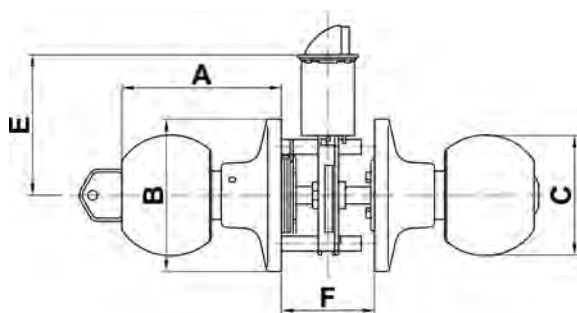

serie 610 (610 a 617)
series 610 (610 to 617)

A	B	C	E	F
67	Ø64,5	Ø51	60 / 70	35 - 45

pomos de latón
brass knobs
mecanismos interiores de acero bicromatado
inner mechanism in bichromated steel
picaporte de entrada 60 o 70 mm
latch backset 60 or 70 mm
en pomos con llave, picaporte con dispositivo antitarjeta
anticard protection in entrance and hotel knobs
plantilla de colocación
instalation drawings
Ø roseta 65 mm
Ø rosette 65 mm
llave en bruto 5100 cod. 12308
key blanks mod. 5100 cod. 12308
picaporte regulable y reversible para puerta recta o solapada
adjustable latch completely reversible for flat and beveled doors
función de condensa para pomos de entrada
turn button function for entry
cilindro de 5 pines
5 pins cylinder

Installation drawings

Rosette 65 mm

key blanks mod. 5100 cod.12308

Adjustable latch completely reversible for flat and beveled doors

Turn button function for entry

5 pins cylinder

Finish	Cod.			Cod.			
KNOBSET MOD.610 ENTRANCE							
Stainless steel aisi 304	13489	1	30	17354	1	5	20
Matt white epoxy	12302	1	30	12576	1	5	20
Satin nickel brass	11161	1	30	12575	1	5	20
Antique brass	12554	1	30	12574	1	5	20
Satin brass	11125	1	30	12573	1	5	20
Polished brass varnished	11124	1	30	12572	1	5	20
Matt black epoxy	12303	1	30	12577	1	5	20